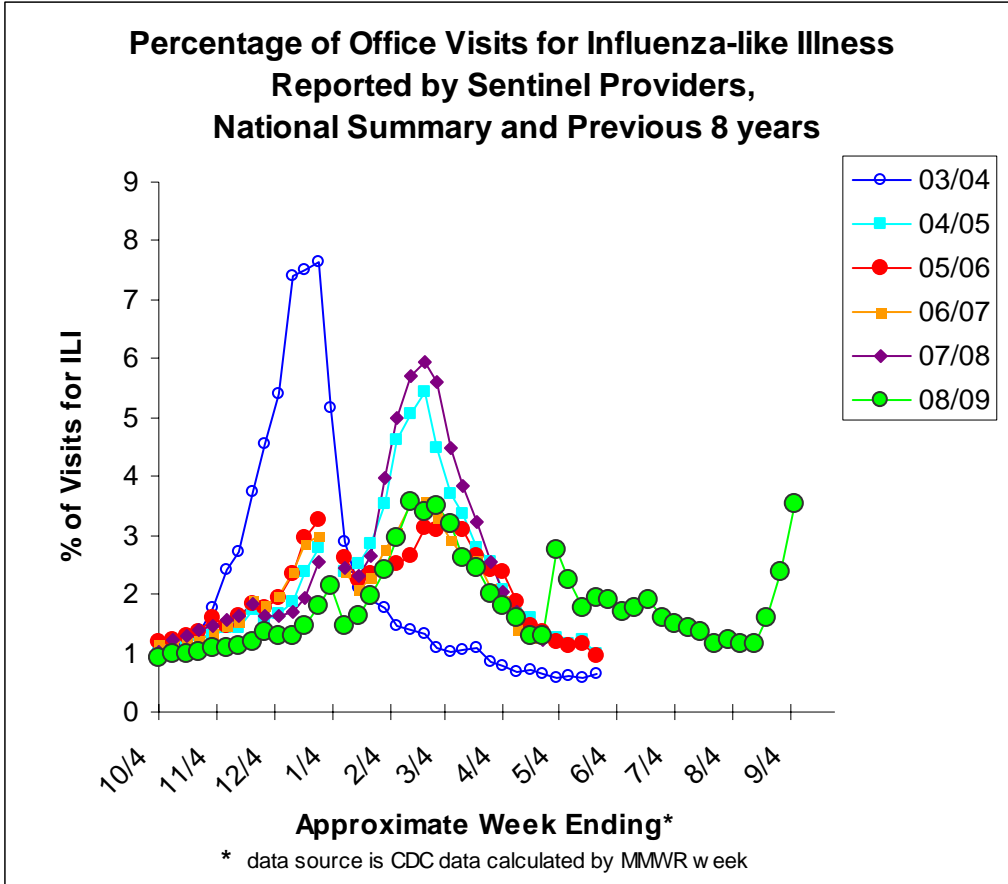

Kent County Influenza Surveillance Report, 2008 -2009

United States

MMWR Week	MMWR Week	08/09
Ending	Ending	
40	10/04/2008	0.933
41	10/11/2008	0.989
42	10/18/2008	0.979
43	10/25/2008	1.024
44	11/01/2008	1.097
45	11/08/2008	1.082
46	11/15/2008	1.118
47	11/22/2008	1.194
48	11/29/2008	1.364
49	12/06/2008	1.306
50	12/13/2008	1.304
51	12/20/2008	1.449
52	12/27/2008	1.804
53	01/03/2009	2.128
1	01/10/2009	1.454
2	01/17/2009	1.622
3	01/24/2009	1.963

Kent County Influenza Surveillance Report, 2008 -2009

4	01/31/2009	2.422
5	02/07/2009	2.945
6	02/14/2009	3.568
7	02/21/2009	3.382
8	02/28/2009	3.497
9	03/07/2009	3.186
10	03/14/2009	2.609
11	03/21/2009	2.458
12	03/28/2009	2.004
13	04/04/2009	1.81
14	04/11/2009	1.61
15	04/18/2009	1.287
16	04/25/2009	1.307
17	05/02/2009	2.753
18	05/09/2009	2.235
19	05/16/2009	1.776
20	05/23/2009	1.928
21	05/30/2009	1.895
22	06/06/2009	1.699
23	06/13/2009	1.777
24	06/20/2009	1.901
25	06/27/2009	1.608
26	07/04/2009	1.492
27	07/11/2009	1.411
28	07/18/2009	1.367
29	07/25/2009	1.169
30	08/01/2009	1.221
31	08/08/2009	1.16
32	08/15/2009	1.162
33	08/22/2009	1.594
34	08/29/2009	2.388
35	09/05/2009	3.545
36	09/12/2009	4.162
37	09/19/2009	4.411
38	09/26/2009	4.177